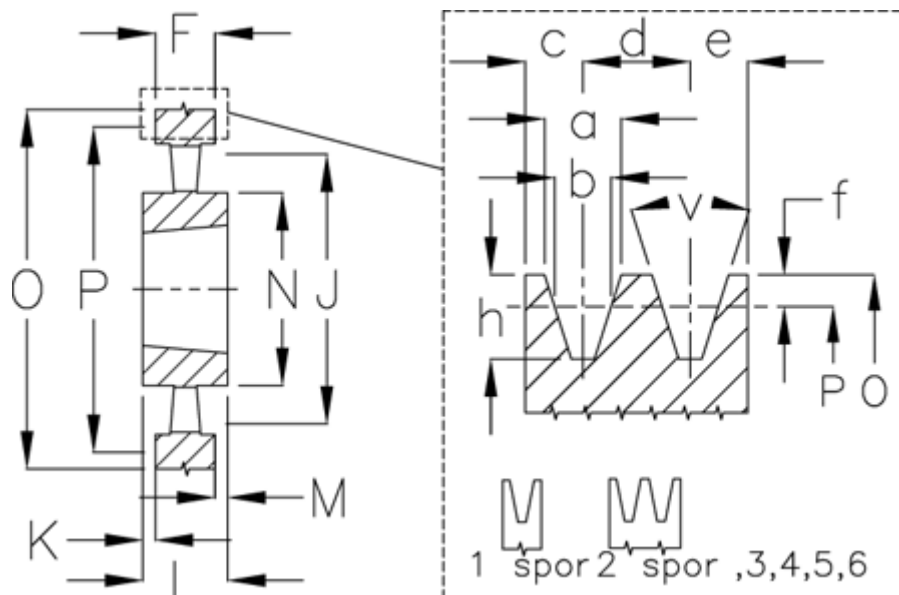

Varenummer: 604110080006  
 Beskrivelse: Kileremsskive SPA 800/6 TL4040

## Mål

a	= 12.7	F	= 95	O	= 805.5
Antal spor	= 6	For bøsning	= 4040	P	= 800
b	= 11.0	h	= 13.8	Type	= SPA
Bøsning ø max.	= 100	J	= 765	v	= 38 grader
c	= 10.0	K	= 3,5		
d	= 15.0	L	= 102		
e	= 10.0	m	= 3.5		
f	= 2.8	N	= 210		